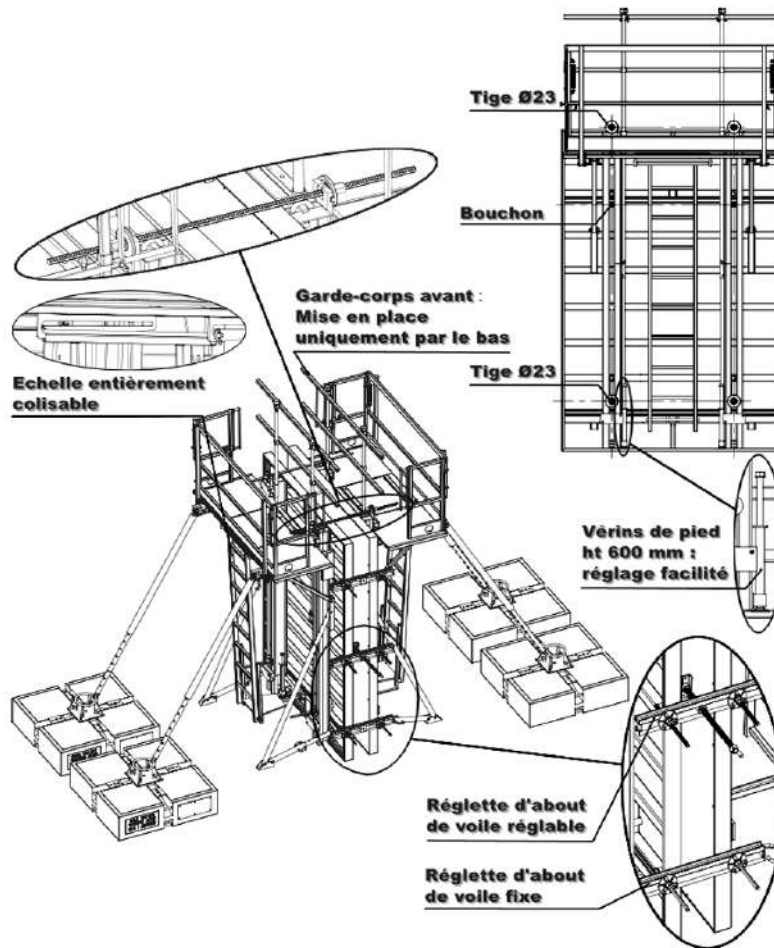

Rentabilité augmentée

- Simple et rapide à mettre en œuvre
- Assemblage par pince à clavette ou serrage d'alignement
- Vérins de pied réglables manuellement
- Uniquement 2 tiges en pied de banche (en hauteur standard)
- Anneaux de levage escamotables dans les poutres
- Superposable en grande hauteur

Ergonomie

- Encombrement réduit : profil périphérique 100mm

Modularité

- Grande souplesse d'assemblage
- Décalage possible entre les banche : peut être utilisé sur un sol en dénivelé, en redan
- Utilisation verticale ou horizontale

L'AVIS DE L'UTILISATEUR

« COSMOS ÉLITE RENFORCÉ, une banche maniable permettant d'optimiser le temps de coulage ! »

ACCESSOIRES

Pince à clavette
COSMOS

Serrage d'alignement
Renforcé ÉLITE

Ens. tige Ø23 lg.1000 +
écrou plaque flottante Ø120 +
écrou à ergots Ø120

FICHE TECHNIQUE

| | |
|----------------------------|--|
| Résistance | 8 T/m ² |
| Poids moyen | 90 à 100 kg/m ² équipé |
| Profil périphérique | 100 mm |
| Face coffrante | CP 18 mm tout bouleau fil long, film 220 g Alkus polypropylène/alu 20 mm - Longévité 7 ans - option |
| Sécurité | Passerelle & garde-corps repliable + trappe + échelle + garde-corps about à ressort Garde-corps avant Étai tirant-poussant double 1850/3050+700/1100 renforcé galva Stabilisateur au vent |
| Hauteur | 3000-2800-2700-1400-600 mm |
| Largeur | 2400-2000-1200-900-600 mm Banchettes et angles disponibles sur demande |
| Compatibilité | Avec tous les éléments de la gamme COSMOS et autres marques (profil 100 mm). |