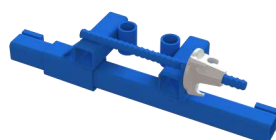

Rentabilité augmentée

- Simple et rapide à mettre en œuvre
- Assemblage par pince à clavette ou serrage d'alignement
- Vérins de pied réglables manuellement
- Uniquement 2 tiges en pied de banche (en hauteur standard)
- Anneaux de levage escamotables dans les poutres
- Superposable en grande hauteur

Ergonomie

- Encombrement réduit : profil périphérique 100mm

Modularité

- Grande souplesse d'assemblage
- Décalage possible entre les banche : peut être utilisé sur un sol en dénivelé, en redan
- Utilisation verticale ou horizontale

L'AVIS DE L'UTILISATEUR

« COSMOS ÉLITE RENFORCÉ, une banche maniable permettant d'optimiser le temps de coulage ! »

ACCESSOIRES

Pince à clavette
COSMOS

Serrage d'alignement
Renforcé ÉLITE

Ens. tige Ø23 lg.1000 +
écrou plaque flottante Ø120 +
écrou à ergots Ø120

FICHE TECHNIQUE

| | |
|----------------------------|--|
| Résistance | 8 T/m ² |
| Poids moyen | 90 à 100 kg/m ² équipé |
| Profil périphérique | 100 mm |
| Face coffrante | CP 18 mm tout bouleau fil long, film 220 g Alkus polypropylène/alu 20 mm - Longévité 7 ans - option |
| Sécurité | Passerelle & garde-corps repliable + trappe + échelle + garde-corps about à ressort Garde-corps avant Étai tirant-poussant double 1850/3050+700/1100 renforcé galva Stabilisateur au vent |
| Hauteur | 3000-2800-2700-1400-600 mm |
| Largeur | 2400-2000-1200-900-600 mm Banchettes et angles disponibles sur demande |
| Compatibilité | Avec tous les éléments de la gamme COSMOS et autres marques (profil 100 mm). |